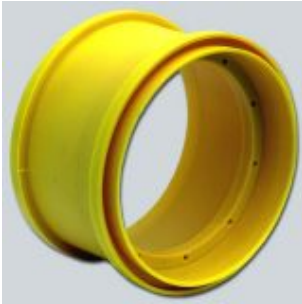

Alufelgen 1-5 > 2 teilig Glattbahn > Felgen Ringe 1:5

Felgen Ringe Gelb 1:5
Art.Nr.: 010 3207
Glattbahn Felgenringe
20,17 EUR exkl. 19% MwSt. zzgl. Versandkosten