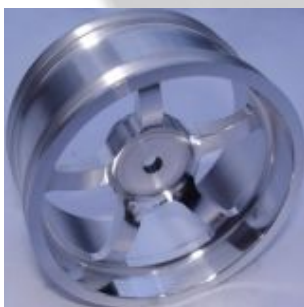

PM 02 26mm
Art.Nr.: 010 4005
Alufelge mit 5 Speichen Durchmesser: 53mm
Gewicht: 25g L = 26mm, a1 = 5mm, a2 = 6mm
36,93 EUR exkl. 19% MwSt. zzgl. Versandkosten