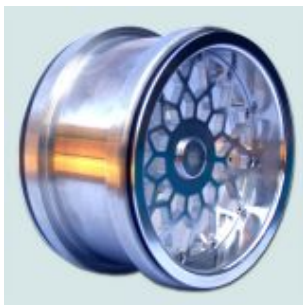

Alufelgen 1-5 > 4 teilig Glattbahn