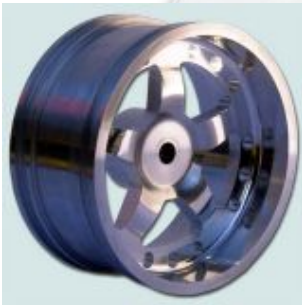

PM 04 26mm
Art.Nr.: 010 5008
Alufelge mit 12 Speichen
Durchmesser: 53mm
Gewicht: 21g L = 26mm, a1 = 5mm, a2 = 6mm
47,02 EUR exkl. 19% MwSt. zzgl. Versandkosten