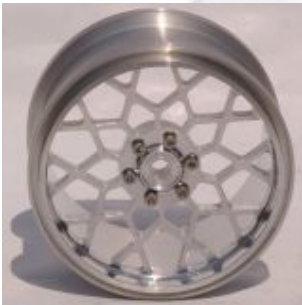

(2) Tourex Offroad incl. Einlagen M1:8

Art.Nr.: 010 4107-g

11,05 EUR exkl. 19% MwSt. zzgl. Versandkosten

Alufelgen 1-5 > Glattbahn

MM 105
Art.Nr.: 010 0207
Glattbahn Felgen 1:5 mit X Speichen Durchmesser : 95mm
Gewicht: 204g 1 Satz = 4 Felgen
162,98 EUR exkl. 19% MwSt. zzgl. Versandkosten

MM 105-a
Art.Nr.: 010 0207-a
Glattbahn Felgen 1:5 mit X Speichen mit M3 Schrauben (nur zur Optik) Durchmesser : 95mm
Gewicht: 204g 1 Satz = 4 Felgen
162,14 EUR exkl. 19% MwSt. zzgl. Versandkosten

PM 101
Art.Nr.: 010 1305
Glattbahn Felgen 1:5 mit 12 Speichen Durchmesser : 95mm
Gewicht: 204g 1 Satz = 4 Felgen
155,42 EUR exkl. 19% MwSt. zzgl. Versandkosten