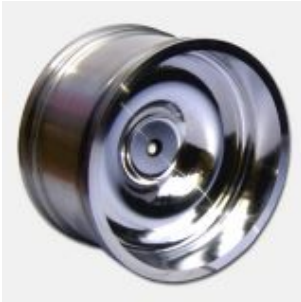

SM 04 26mm
Art.Nr.: 010 8008
Alufelge
Durchmesser: 53mm
Gewicht: 24g L = 26mm, a1 = 5mm, a2 = 6mm
1 Satz = 4 Felgen
42,82 EUR exkl. 19% MwSt. zzgl. Versandkosten

Alufelgen 1-10 > Standard

VR 01 26mm
Art.Nr.: 010 6006
Alufelge UV Speichen
Durchmesser: 53mm
Gewicht: 23g L = 26mm, a1 = 5mm, a2 = 6mm 1 Satz = 4 Felgen
42,82 EUR exkl. 19% MwSt. zzgl. Versandkosten

XR 01 26mm
Art.Nr.: 010 1007
Alufelge 10 Speichen
Durchmesser: 53mm
Gewicht: 23g L = 26mm, a1 = 5mm, a2 = 6mm 1 Satz = 4 Felgen
42,82 EUR exkl. 19% MwSt. zzgl. Versandkosten

XR 02 26mm
Art.Nr.: 010 2007
Alufelge 10 Speichen
Durchmesser: 53mm
Gewicht: 23g L = 26mm, a1 = 5mm, a2 = 6mm 1 Satz = 4 Felgen
42,82 EUR exkl. 19% MwSt. zzgl. Versandkosten

Alufelgen 1-10 > Extra Breit

MM 02 26mm / 30mm
Art.Nr.: 030 1005
Alufelge geschwungene Vollscheibenfelge
Durchmesser: 53mm
Gewicht: 31g L = 26mm, a1 = 5mm, a2 (vorn) = 6mm, a2 (hinten) = 6mm
33,57 EUR exkl. 19% MwSt. zzgl. Versandkosten